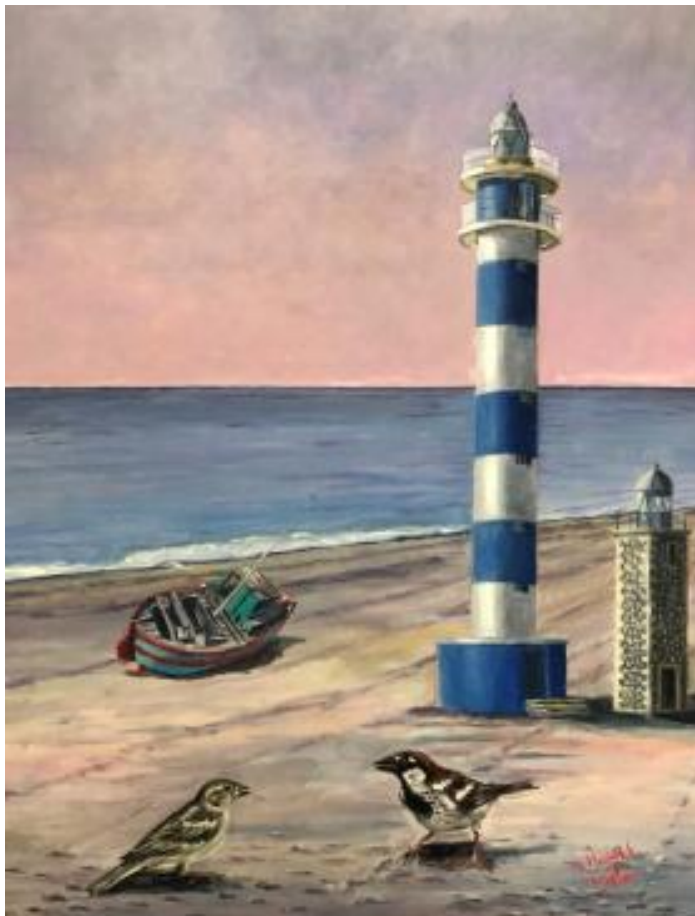

Carlos Márquez

XVI Salón de Primavera. Valdepeñas
41 Certamen de Pequeño Formato

Priscila
Acrílico / lienzo. 60 x 60

Huma_no
Acrílico / lienzo. 40 x 40

aepe

J. Miguel Márquez

41 certamen de Pequeño Formato

Los faros. Óleo / lienzo. 46 x 38