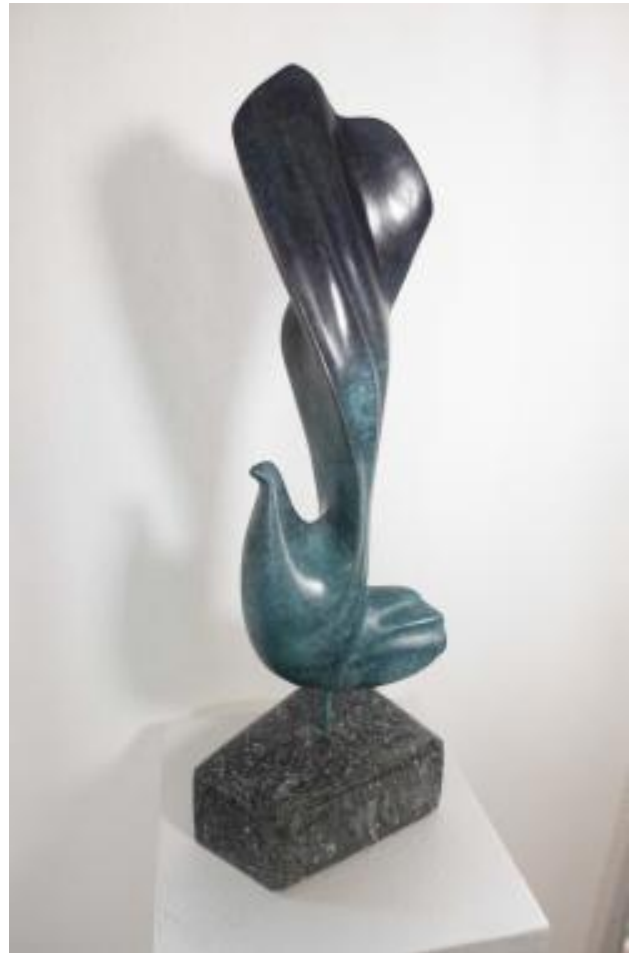

Urpi. Bronce patinado
42 x 16 x 8