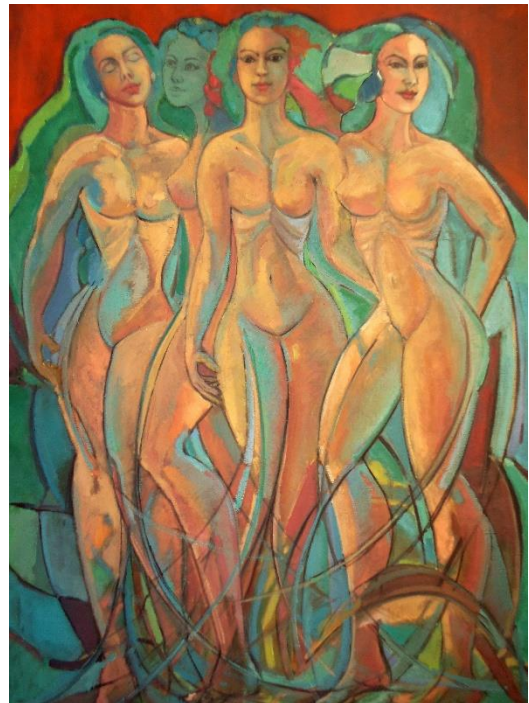

XVI Salón de Primavera. Valdepeñas

Quijote. Resina de poliéster con fibra de vidrio. 82 x 48 x 36

Manolo Romero

89 Salón de Otoño
Sala Eduardo Úrculo. "Reencuentro"

El placer de pintar
Óleo / lienzo. 150 x 120