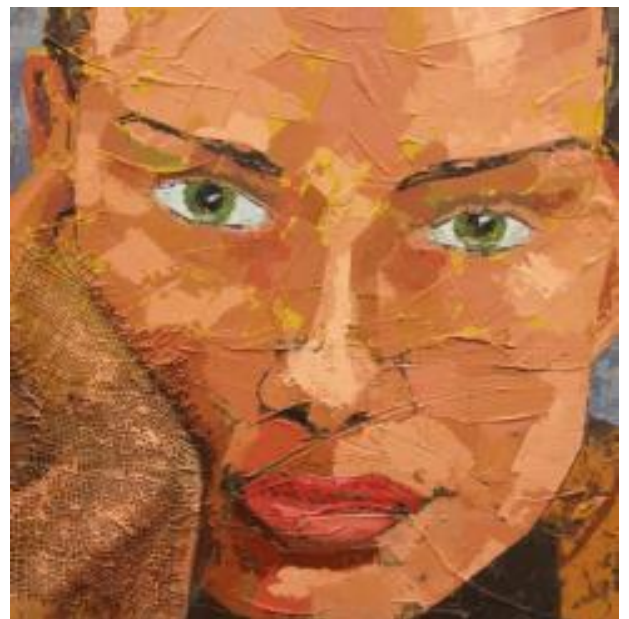

Miradas
Acrílico - mixta / tabla. 60 x 60

aepe

Daniel Mass Lorenzo

XVI Salón de Primavera. Valdepeñas
89 Salón de Otoño

Románico en La Mancha
Acuarela y tinta / papel. 100 x 80

Río Manzanares
Acuarela / papel. 93 x 120